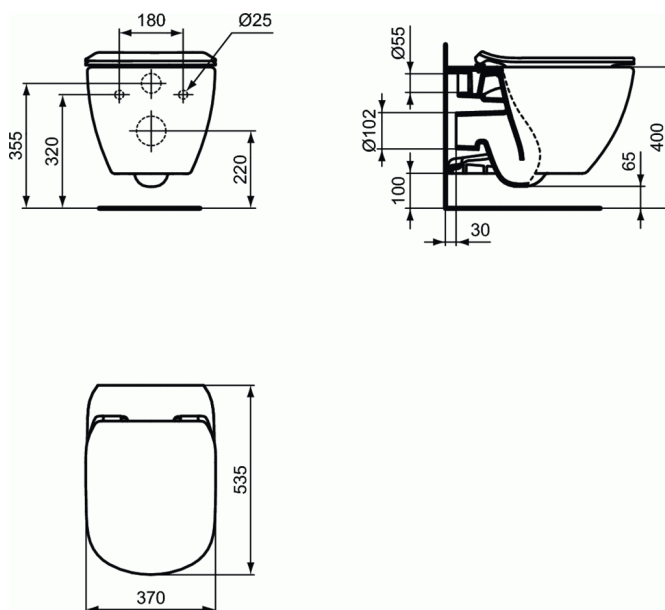

Cod produs T0079

TESI Vas WC suspendat - AquaBlade®

Vas WC suspendat - AquaBlade®

Cu fixare complet ascunsa

EN 997

In cutie de carton

Include: set de fixare TT0299598 (pentru o fixare complet ascunsa - fara gauri laterale)

Nota: Pentru AquaBlade WC-uri NU se recomanda instalarea cu valva de presiune

Echipare necesara:

- Capac vas WC SUBTIRE cu balamale metalice, duroplast (T352801)
- Capac vas WC SUBTIRE, inchidere lenta cu balamale usor de detasat, duroplast (T352701)

Optionale recomandate:

- Limitator (in cazul in care volumul de spalare total este mai mare de 6L pana la 9L) (WW965956)

FINISAJ*

* 01 = Alb European, V1 = Alb Matasos (Alb Mat), V3 = Negru mat

NORME